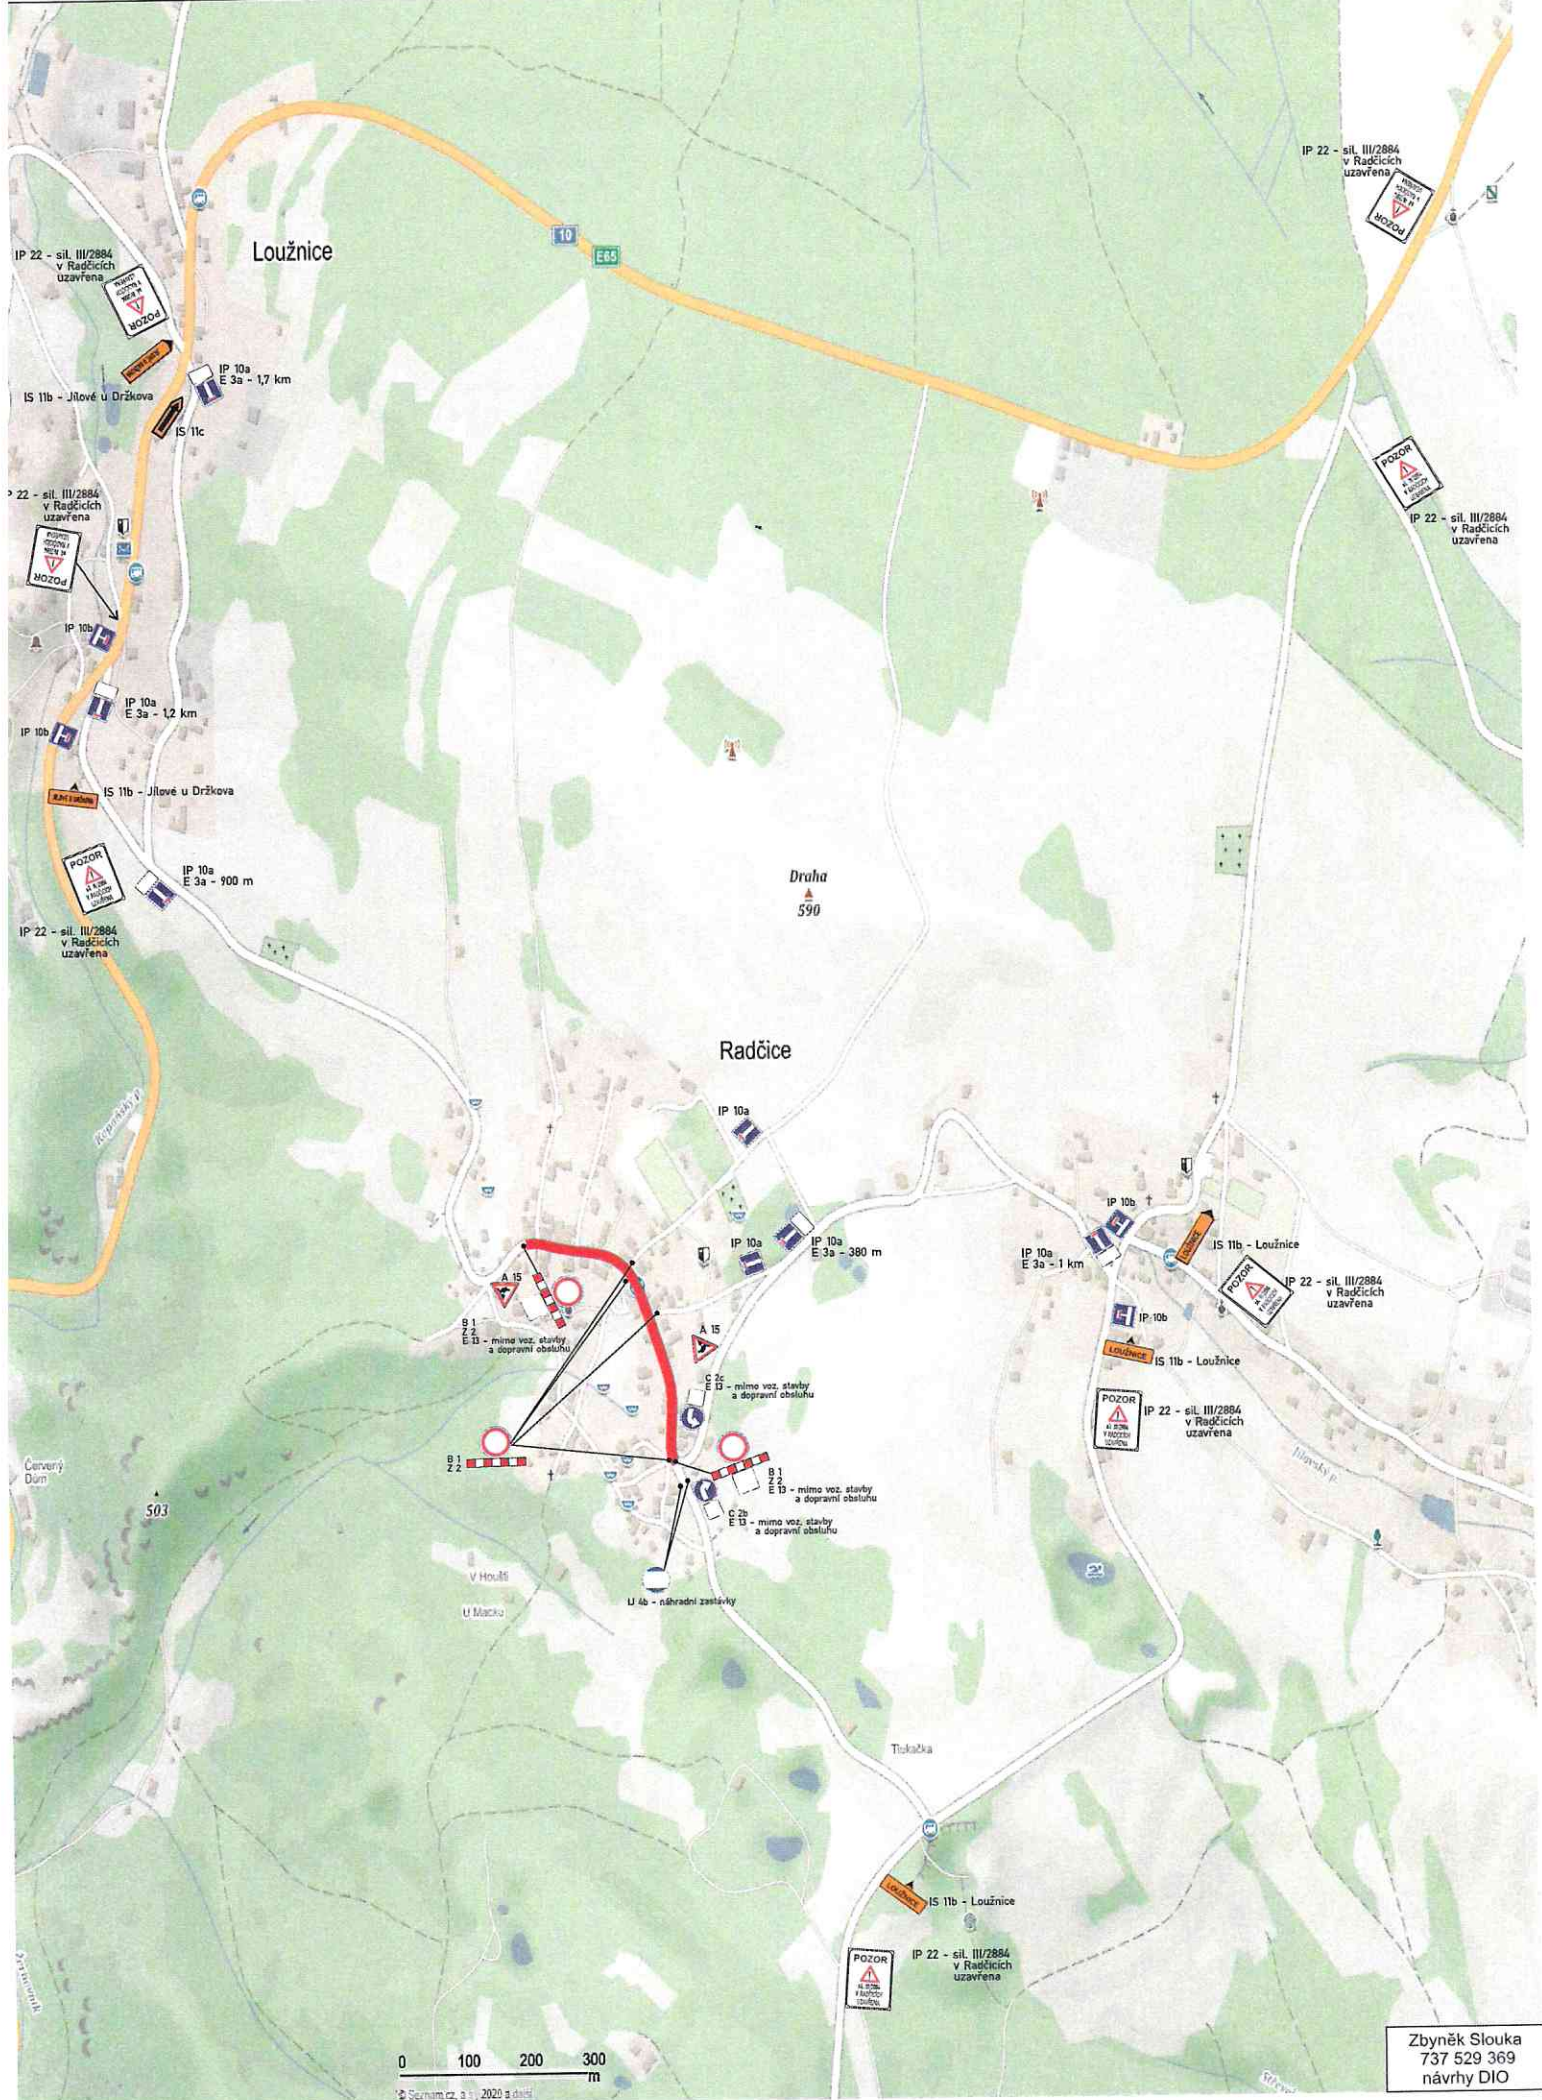

ávrh DIO sil. III/2884 Radčice - rekonstrukce silnice - etapa 2b.

Zbyněk Slouka
737 529 369
návrhy DIO

Seznam.cz, a.s. 2020 a další

Loužnice

Radčice

Draha
590

IS 11b - Jilové u Držkova

IS 11b - Loužnice Radčice

IS 11a

IP 22 - sil. III/2884
Jilové - Radčice
uzavřena

B 24b
E 13 - mimo voz. stavy
a dopravní obsluhu

B 1
Z 2
E 13 - mimo voz. stavy
a dopravní obsluhu

B 24a
E 13 - mimo voz. stavy
a dopravní obsluhu

B 1
Z 2
E 13 - mimo voz. stavy
a dopravní obsluhu

B 24b
E 13 - mimo voz. stavy
a dopravní obsluhu

B 24a
E 13 - mimo voz. stavy
a dopravní obsluhu

IS 11a

IS 11c

IS 11c

IS 11b - Loužnice Radčice

IP 22 - sil. III/2884
Jilové - Radčice
uzavřena

Seznam.cz, s.r.l., 2020 a dříve