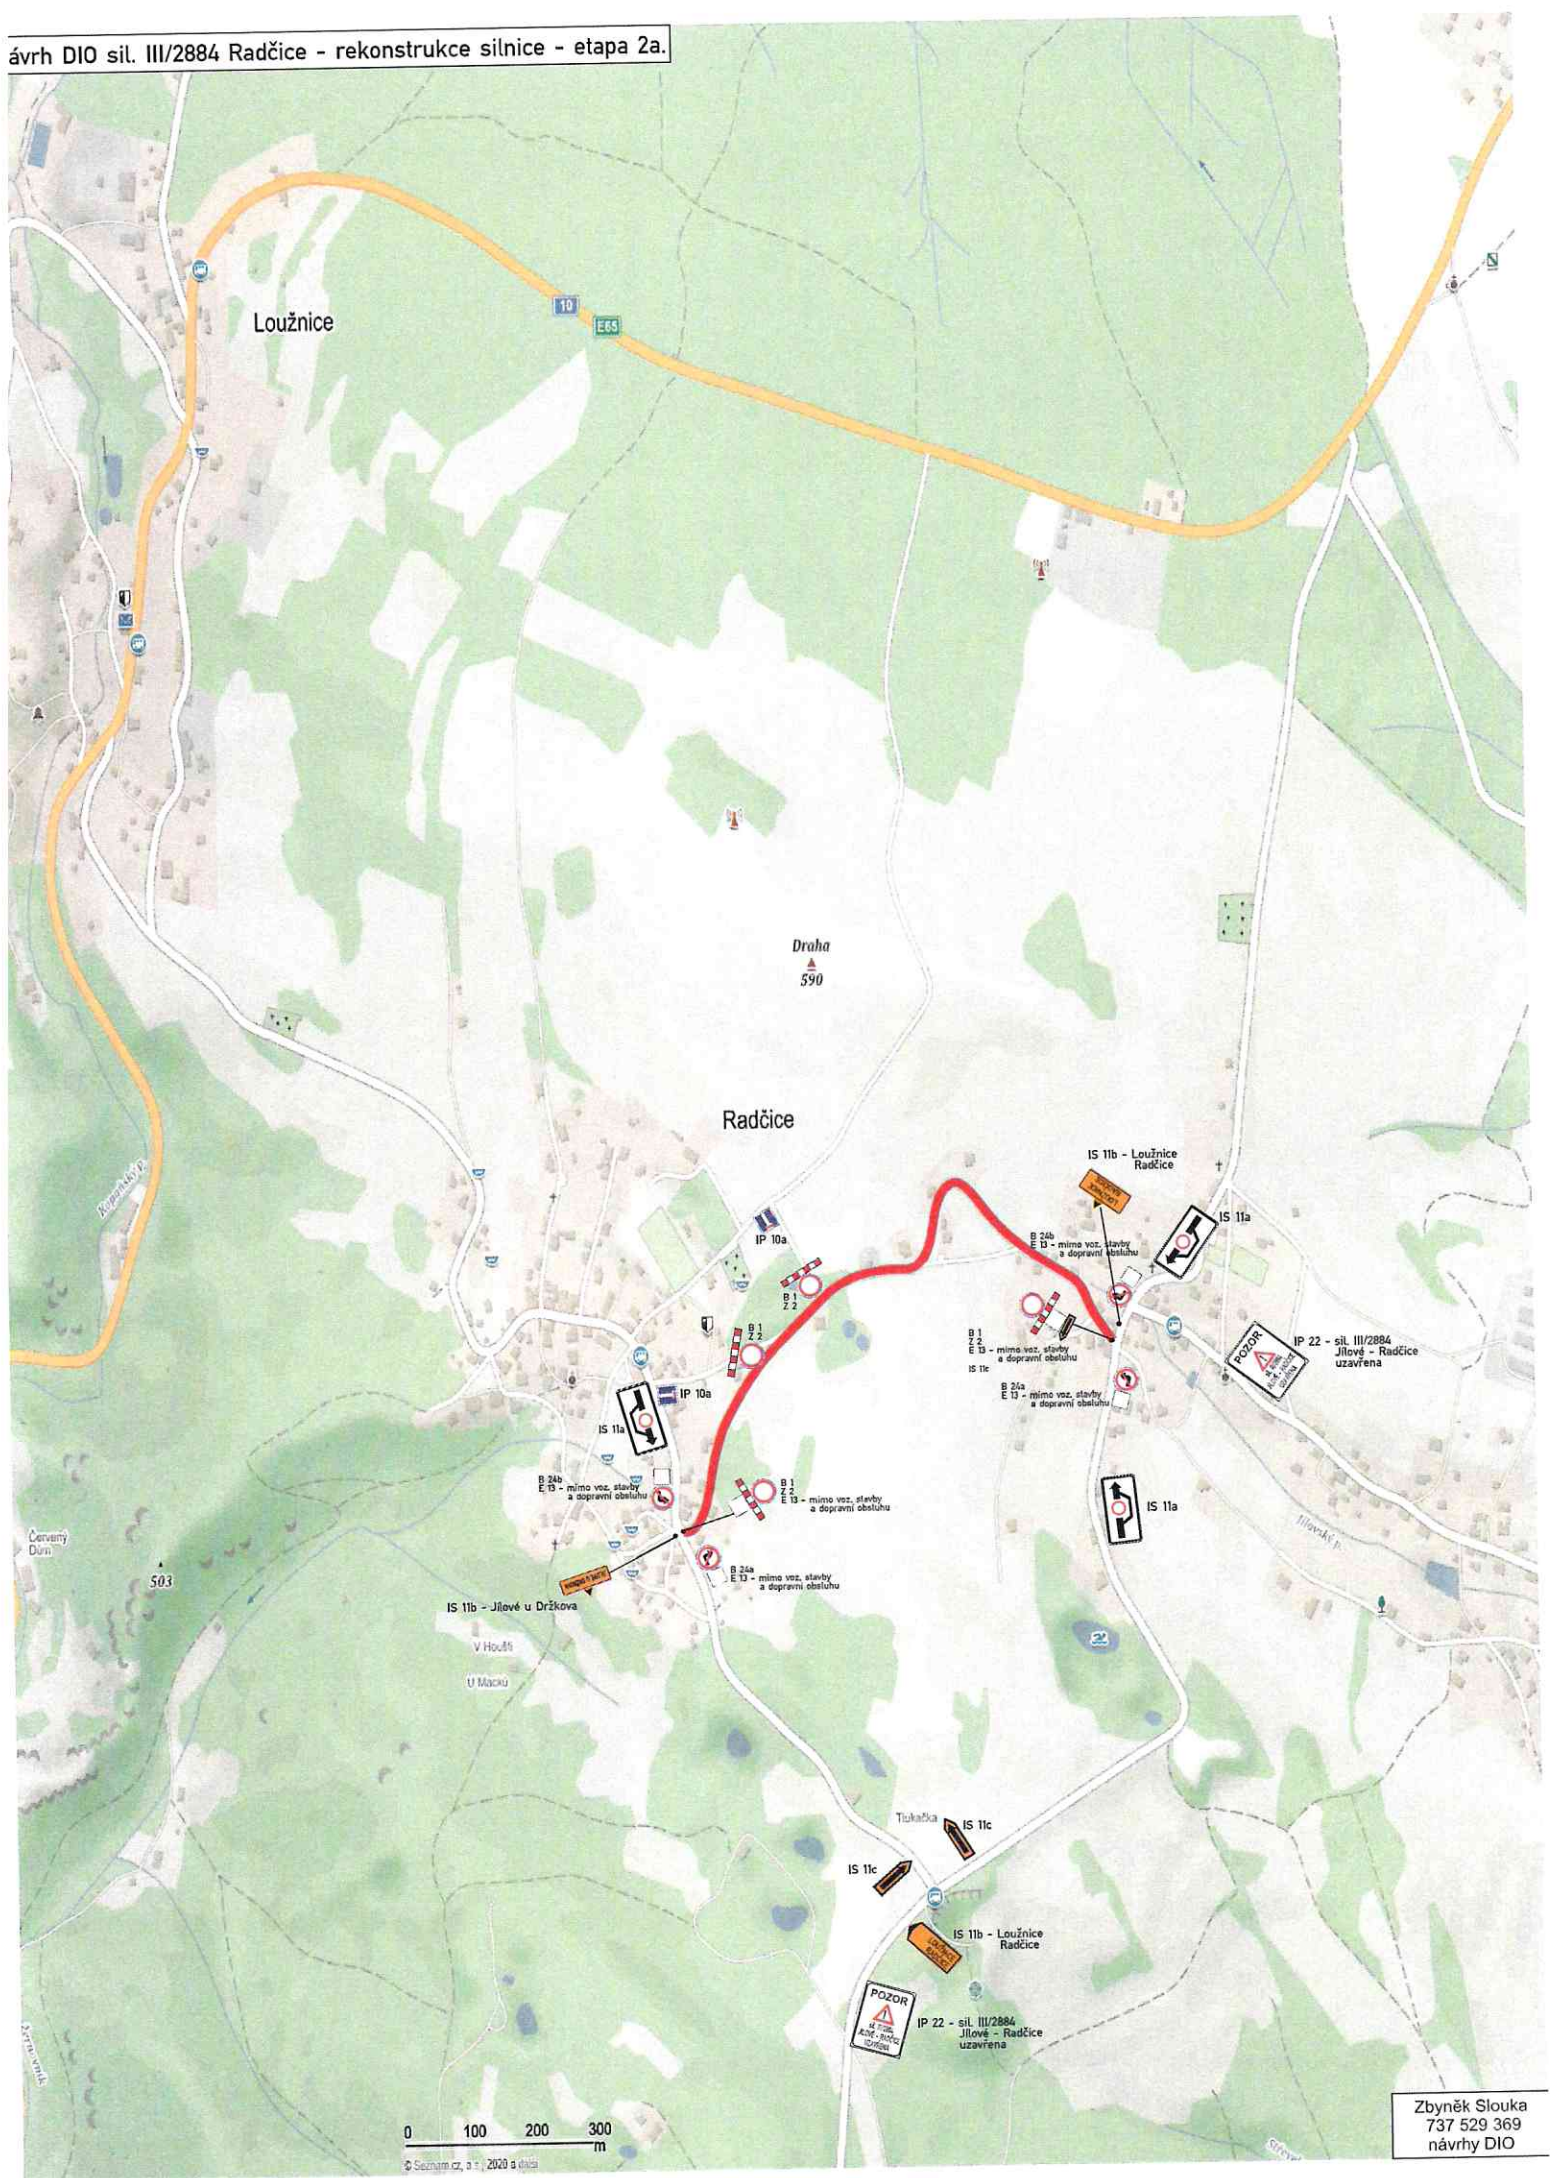

ávrh DIO sil. III/2884 Radčice - rekonstrukce silnice - etapa 2b.

Zbyněk Slouka
737 529 369
návrhy DIO

Seznam.cz, a.s. 2020 a další

Loužnice

Radčice

Draha
590

IS 11b - Jilové u Držkova

IS 11b - Loužnice Radčice

IS 11a

IP 22 - sil. III/2884
Jilové - Radčice
uzavřena

B 24b
E 13 - mimo voz. stavy
a dopravní obsluhu

B 1
Z 2
E 13 - mimo voz. stavy
a dopravní obsluhu

B 24a
E 13 - mimo voz. stavy
a dopravní obsluhu

B 1
Z 2
E 13 - mimo voz. stavy
a dopravní obsluhu

B 24b
E 13 - mimo voz. stavy
a dopravní obsluhu

B 24a
E 13 - mimo voz. stavy
a dopravní obsluhu

IS 11a

IS 11c

IS 11c

IS 11b - Loužnice Radčice

IP 22 - sil. III/2884
Jilové - Radčice
uzavřena

Seznam.cz, s.r.l., 2020 a dříve