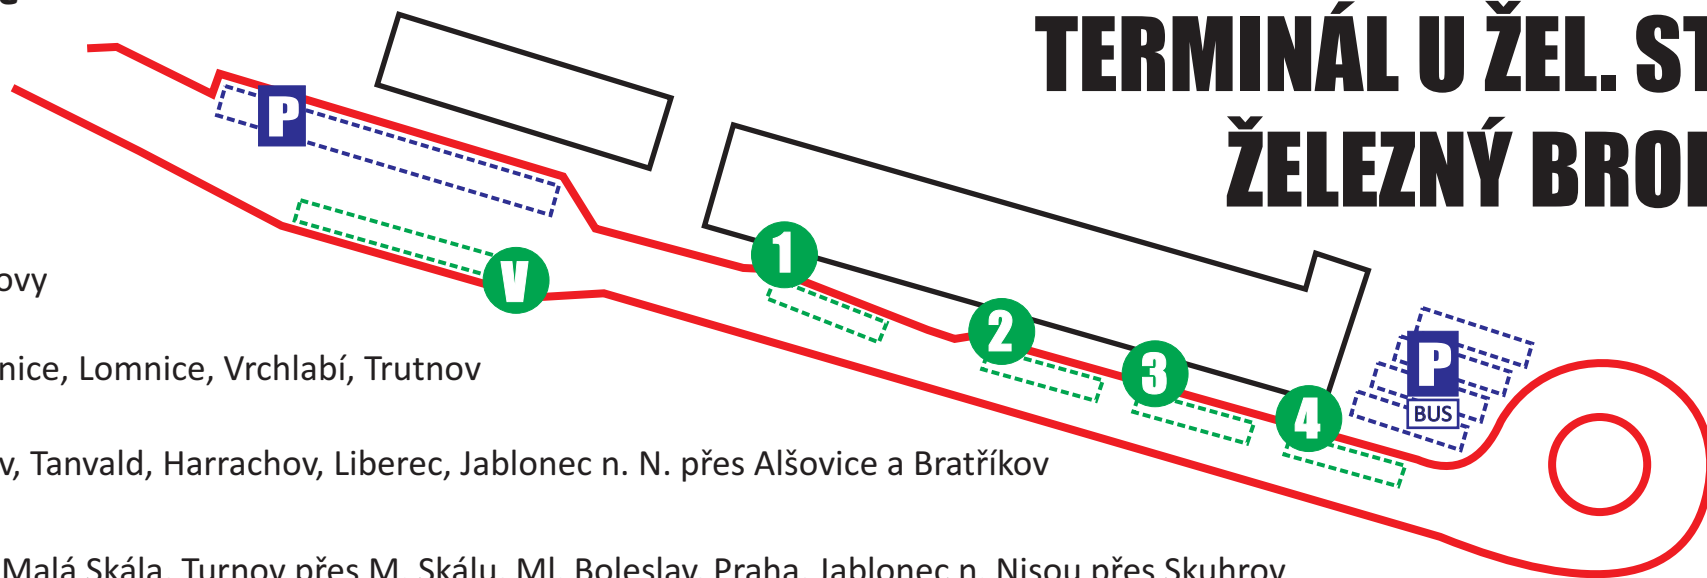

Stanoviště uzlu ŽELEZNÝ BROD, SOKOLOVNA

- 1** Směr Terminál u žst., Semily, Jilemnice, Lomnice, Turnov přes Koberovy, Vrchlabí, Trutnov
- 2** Směr Jirkov, Držkov, Tanvald, Harrachov, Liberec Jablonec n. N. přes Alšovice a Bratříkov
- 3** Směr Poříčí, Líšný, Malá Skála, Turnov přes M. Skálu, Ml. Boleslav, Praha, Jablonec n. Nisou přes Skuhrov

Bus Line 
Comfort in Time

Stanoviště terminálu u železniční stanice ŽELEZNÝ BROD

- V** Výstup
- 1** Směr Koberovy, Turnov přes Koberovy
- 2** Směr Semily, Jilemnice, Lomnice, Vrchlabí, Trutnov
- 3** Směr Jirkov, Držkov, Tanvald, Harrachov, Liberec, Jablonec n. N. přes Alšovice a Bratříkov
- 4** Směr Poříčí, Líšný, Malá Skála, Turnov přes M. Skálu, Ml. Boleslav, Praha, Jablonec n. Nisou přes Skuhrov

TERMINÁL U ŽEL. ST. ŽELEZNÝ BROD