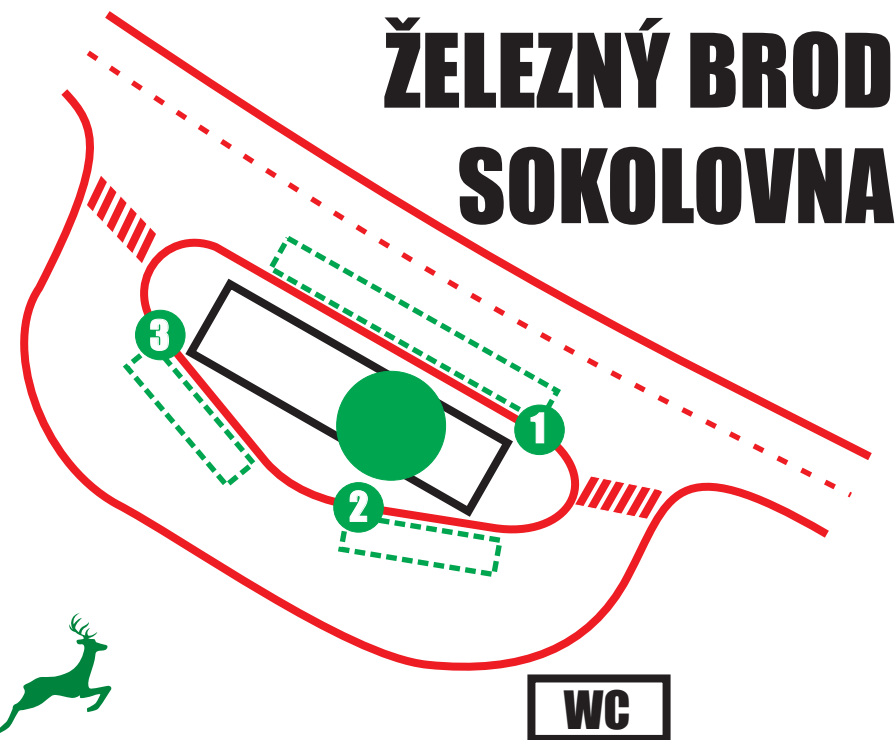

Stanoviště uzlu ŽELEZNÝ BROD, SOKOLOVNA

- 1** Směr Terminál u žst., Semily, Jilemnice, Lomnice, Turnov přes Koberovy, Vrchlabí, Trutnov
- 2** Směr Jirkov, Držkov, Tanvald, Harrachov, Liberec Jablonec n. N. přes Alšovice a Bratříkov
- 3** Směr Poříčí, Líšný, Malá Skála, Turnov přes M. Skálu, Ml. Boleslav, Praha, Jablonec n. Nisou přes Skuhrov

Bus Line 
Comfort in Time

Stanoviště terminálu u železniční stanice ŽELEZNÝ BROD

- V** Výstup
- 1** Směr Koberovy, Turnov přes Koberovy
- 2** Směr Semily, Jilemnice, Lomnice, Vrchlabí, Trutnov
- 3** Směr Jirkov, Držkov, Tanvald, Harrachov, Liberec, Jablonec n. N. přes Alšovice a Bratříkov
- 4** Směr Poříčí, Líšný, Malá Skála, Turnov přes M. Skálu, Ml. Boleslav, Praha, Jablonec n. Nisou přes Skuhrov

TERMINÁL U ŽEL. ST. ŽELEZNÝ BROD